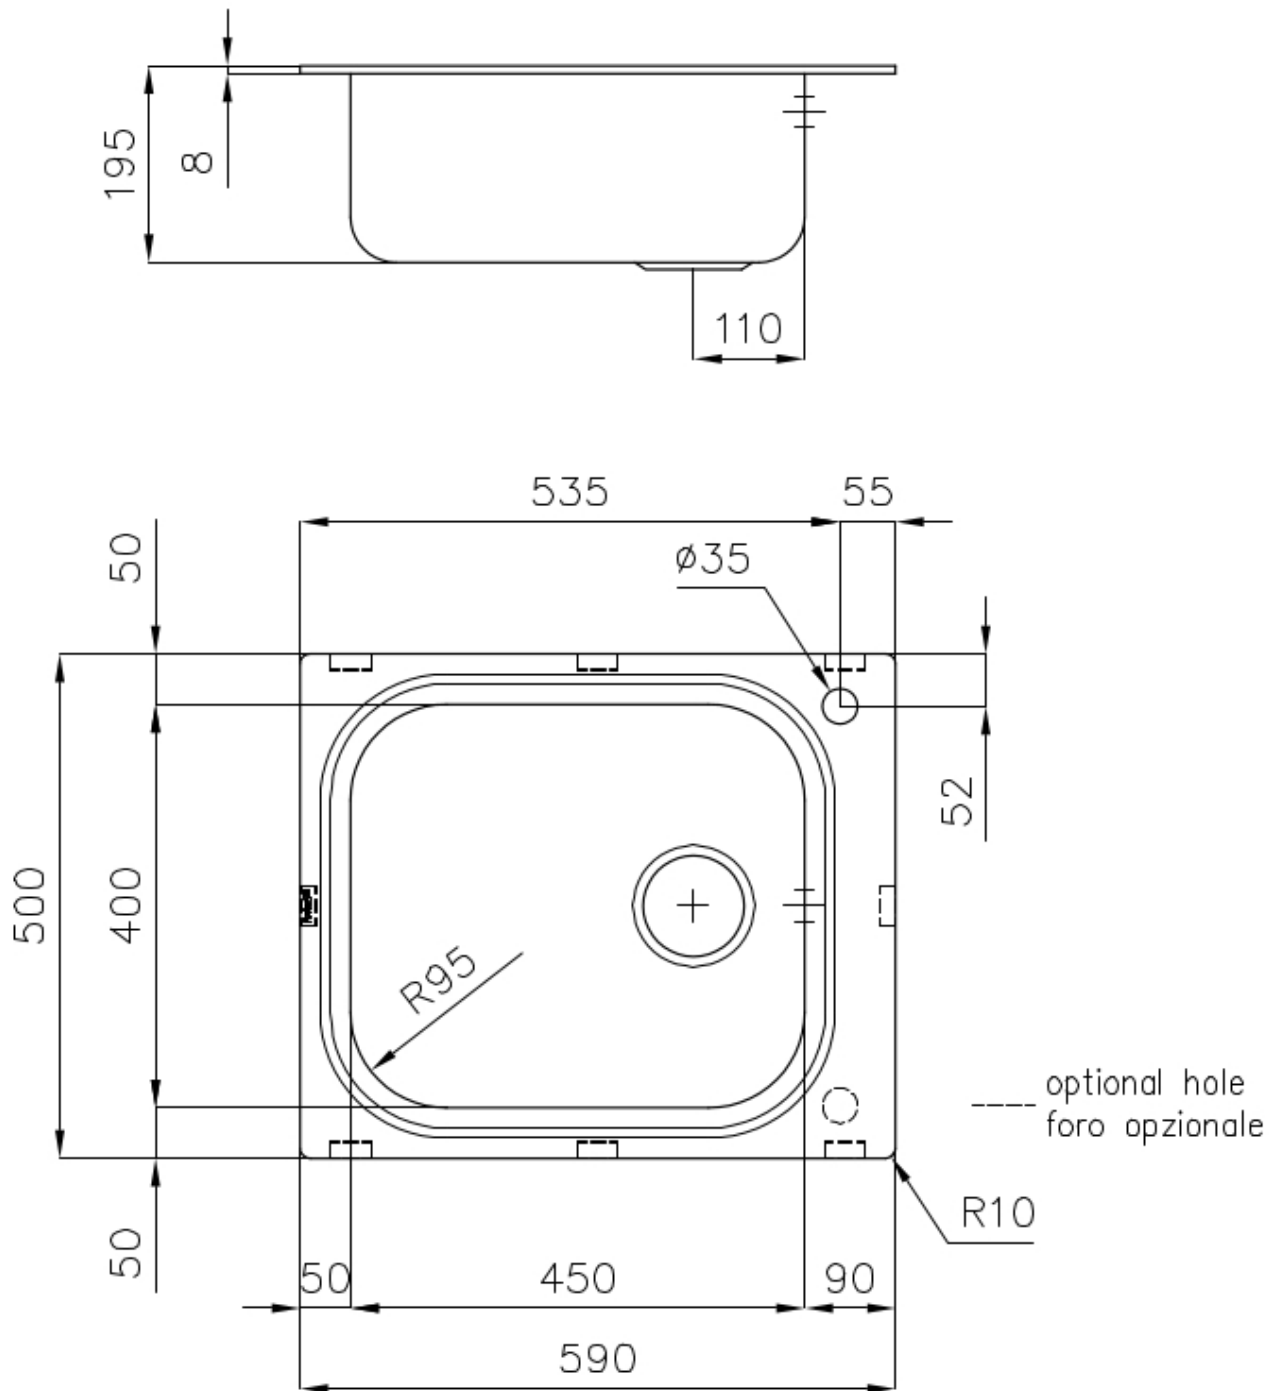

TECNISCHE DATEN